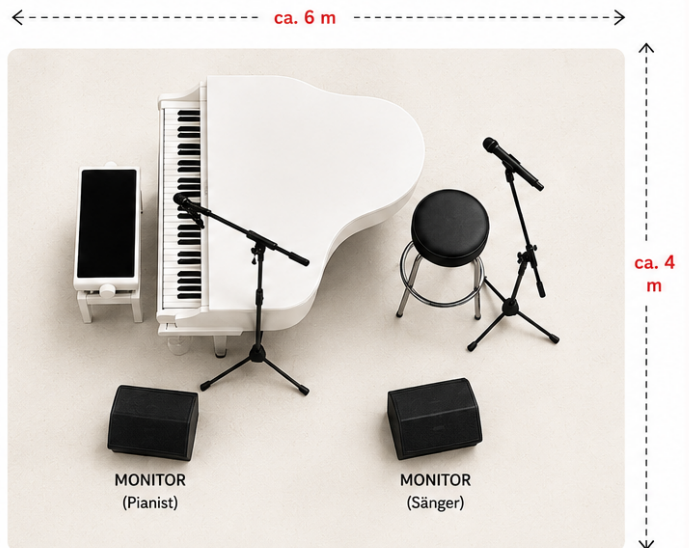

TECHNISCHER RIDER

WIR STELLEN ZUR VERFÜGUNG

E-Flügel
(siehe Foto)

Stereo-DI-Out des E-Flügels

2 symmetrische XLR-Kabel
(je 10 m)

WIR BENÖTIGEN

AUDIO

- 2 Gesangsmikrofone inkl. Galgenstativ bevorzugt Funkmikrofone (Handsender)
- 1 Monitorlautsprecher für den Sänger
- 1 Monitorlautsprecher für den Pianisten

STROM

- 1 × 230 V Stromanschluss auf der Bühne in unmittelbarer Nähe des E-Flügels

BÜHNE

- Bühnenfläche von ca. 6–10 m²
- Der E-Flügel inklusive Hocker benötigt ca. 3–4 m²
- Falls vorhanden: 1 Barhocker

HINWEISE

STAGE PLOT (Draufsicht)

Hinweis: Maße sind Richtwerte.

Die tatsächliche Anordnung kann je nach Bühnengegebenheiten variieren.

♥ KOCKI & SCHANG

Gemeinsam singen. Gemeinsam erleben.